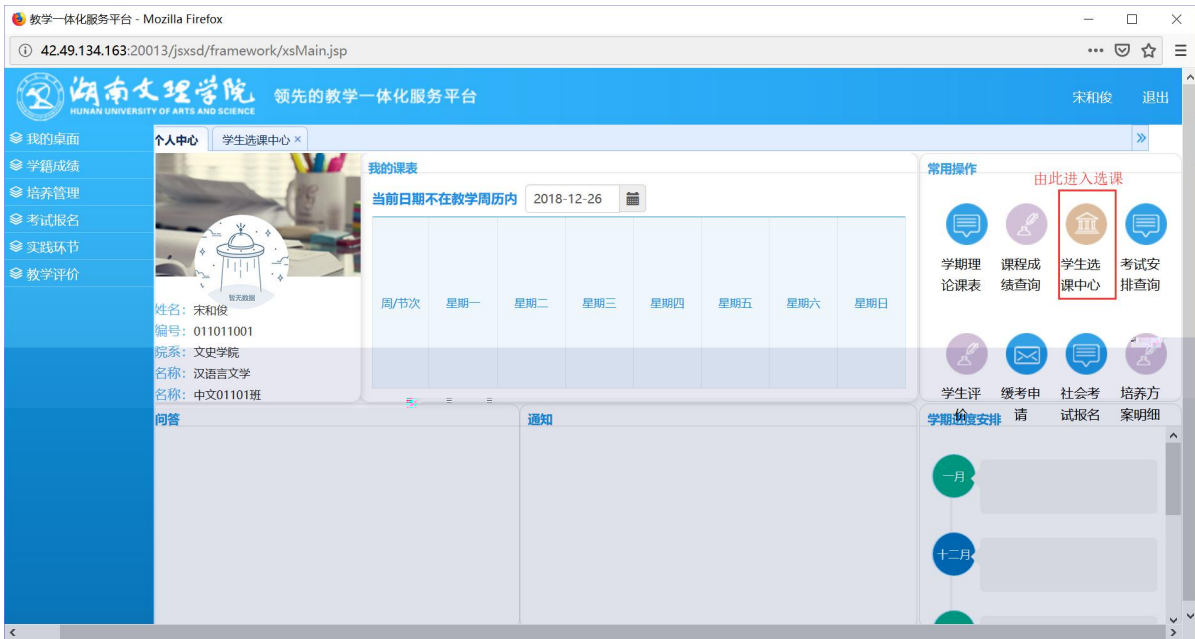

浏览器地址栏: 172.26.0.187/jsxsd/

湖南文理学院 教学一体化服务平台
HUNAN UNIVERSITY OF ARTS AND SCIENCE

用户登录

请输入账号

请输入密码

忘记密码

登录

温馨提示: 推荐使用IE9以上浏览器以及360极速模式。